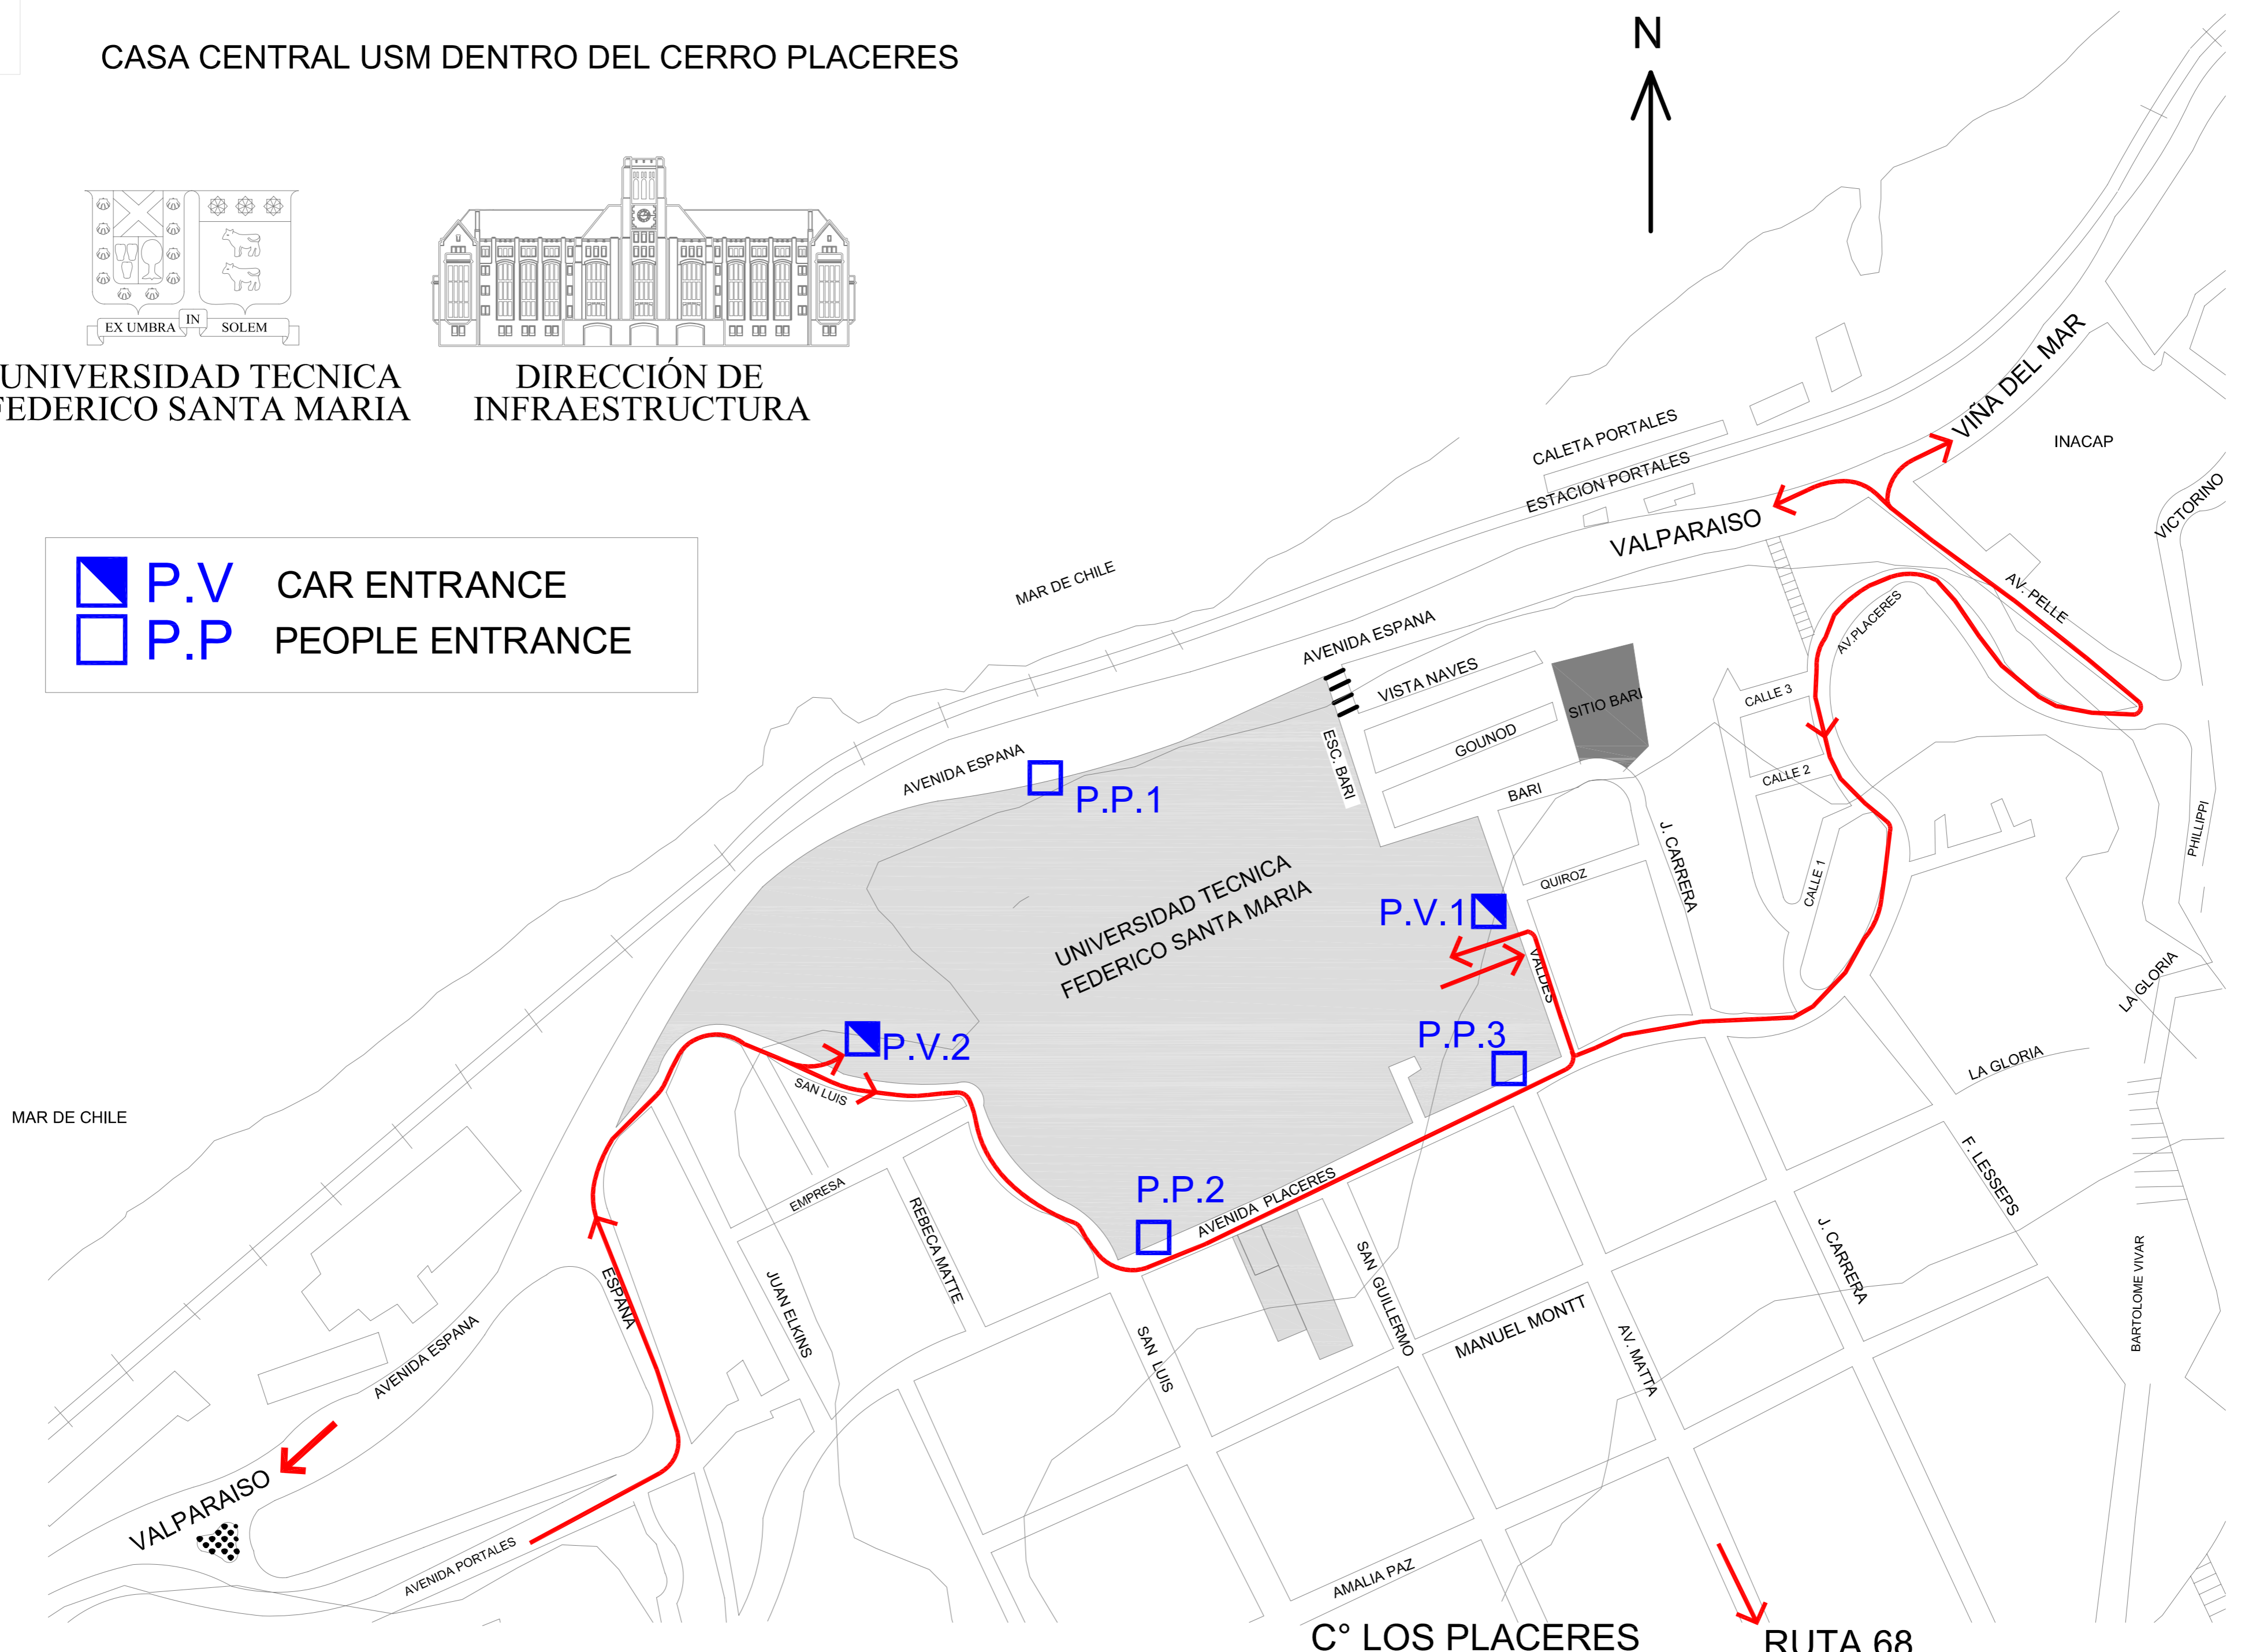

DIRECCIÓN DE
INFRAESTRUCTURA

	P.V	CAR ENTRANCE
	P.P	PEOPLE ENTRANCE